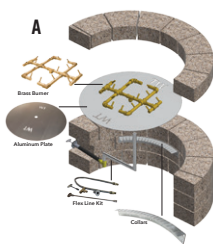

OPTIONS GAZ NATUREL OU PROPANE LIQUIDE

A	006115 Valencia - Commande d'allumage bouton poussoir	4 121,53 / UNITÉ
B	006116 Raffinato / Brandon Rectangle - Commande d'allumage bouton poussoir	4 121,53 / UNITÉ
C	006118 Prescott Carré - Commande d'allumage bouton poussoir	4 121,53 / UNITÉ
C	006119 Brandon Carré - Commande d'allumage bouton poussoir	4 121,53 / UNITÉ