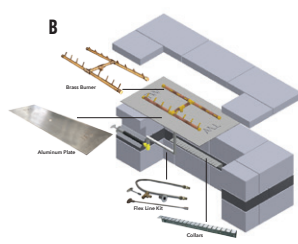

OPTIONS GAZ NATUREL OU PROPANE LIQUIDE

A	006115 Valencia - Commande d'allumage bouton poussoir	4 121,53 / UNITÉ
B	006116 Raffinato / Brandon Rectangle - Commande d'allumage bouton poussoir	4 121,53 / UNITÉ
C	006118 Prescott Carré - Commande d'allumage bouton poussoir	4 121,53 / UNITÉ
C	006119 Brandon Carré - Commande d'allumage bouton poussoir	4 121,53 / UNITÉ